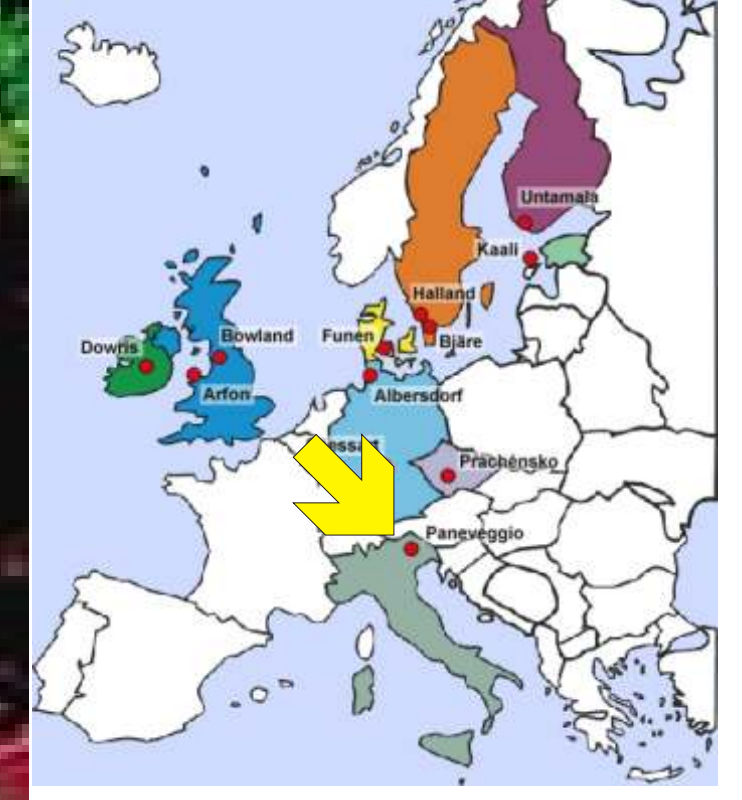

Kulturlandschaft begreifen

Untamala (FIN)

Ein Pilotprojekt des Europäischen Koordinationsbüros "Pathways to Cultural Landscapes" in Lohr a. Main mit dem Kindergarten St. Elisabeth, Frammersbach und dem Finnischen Denkmalamt

Spessart (D)

Bjäre (SE)

Bowland (GB)

Albersdorf (D)

Kaali (EST)

Paneveggio (I)

Mit Unterstützung
des Programms
Kultur 2000
der
Europäischen Union